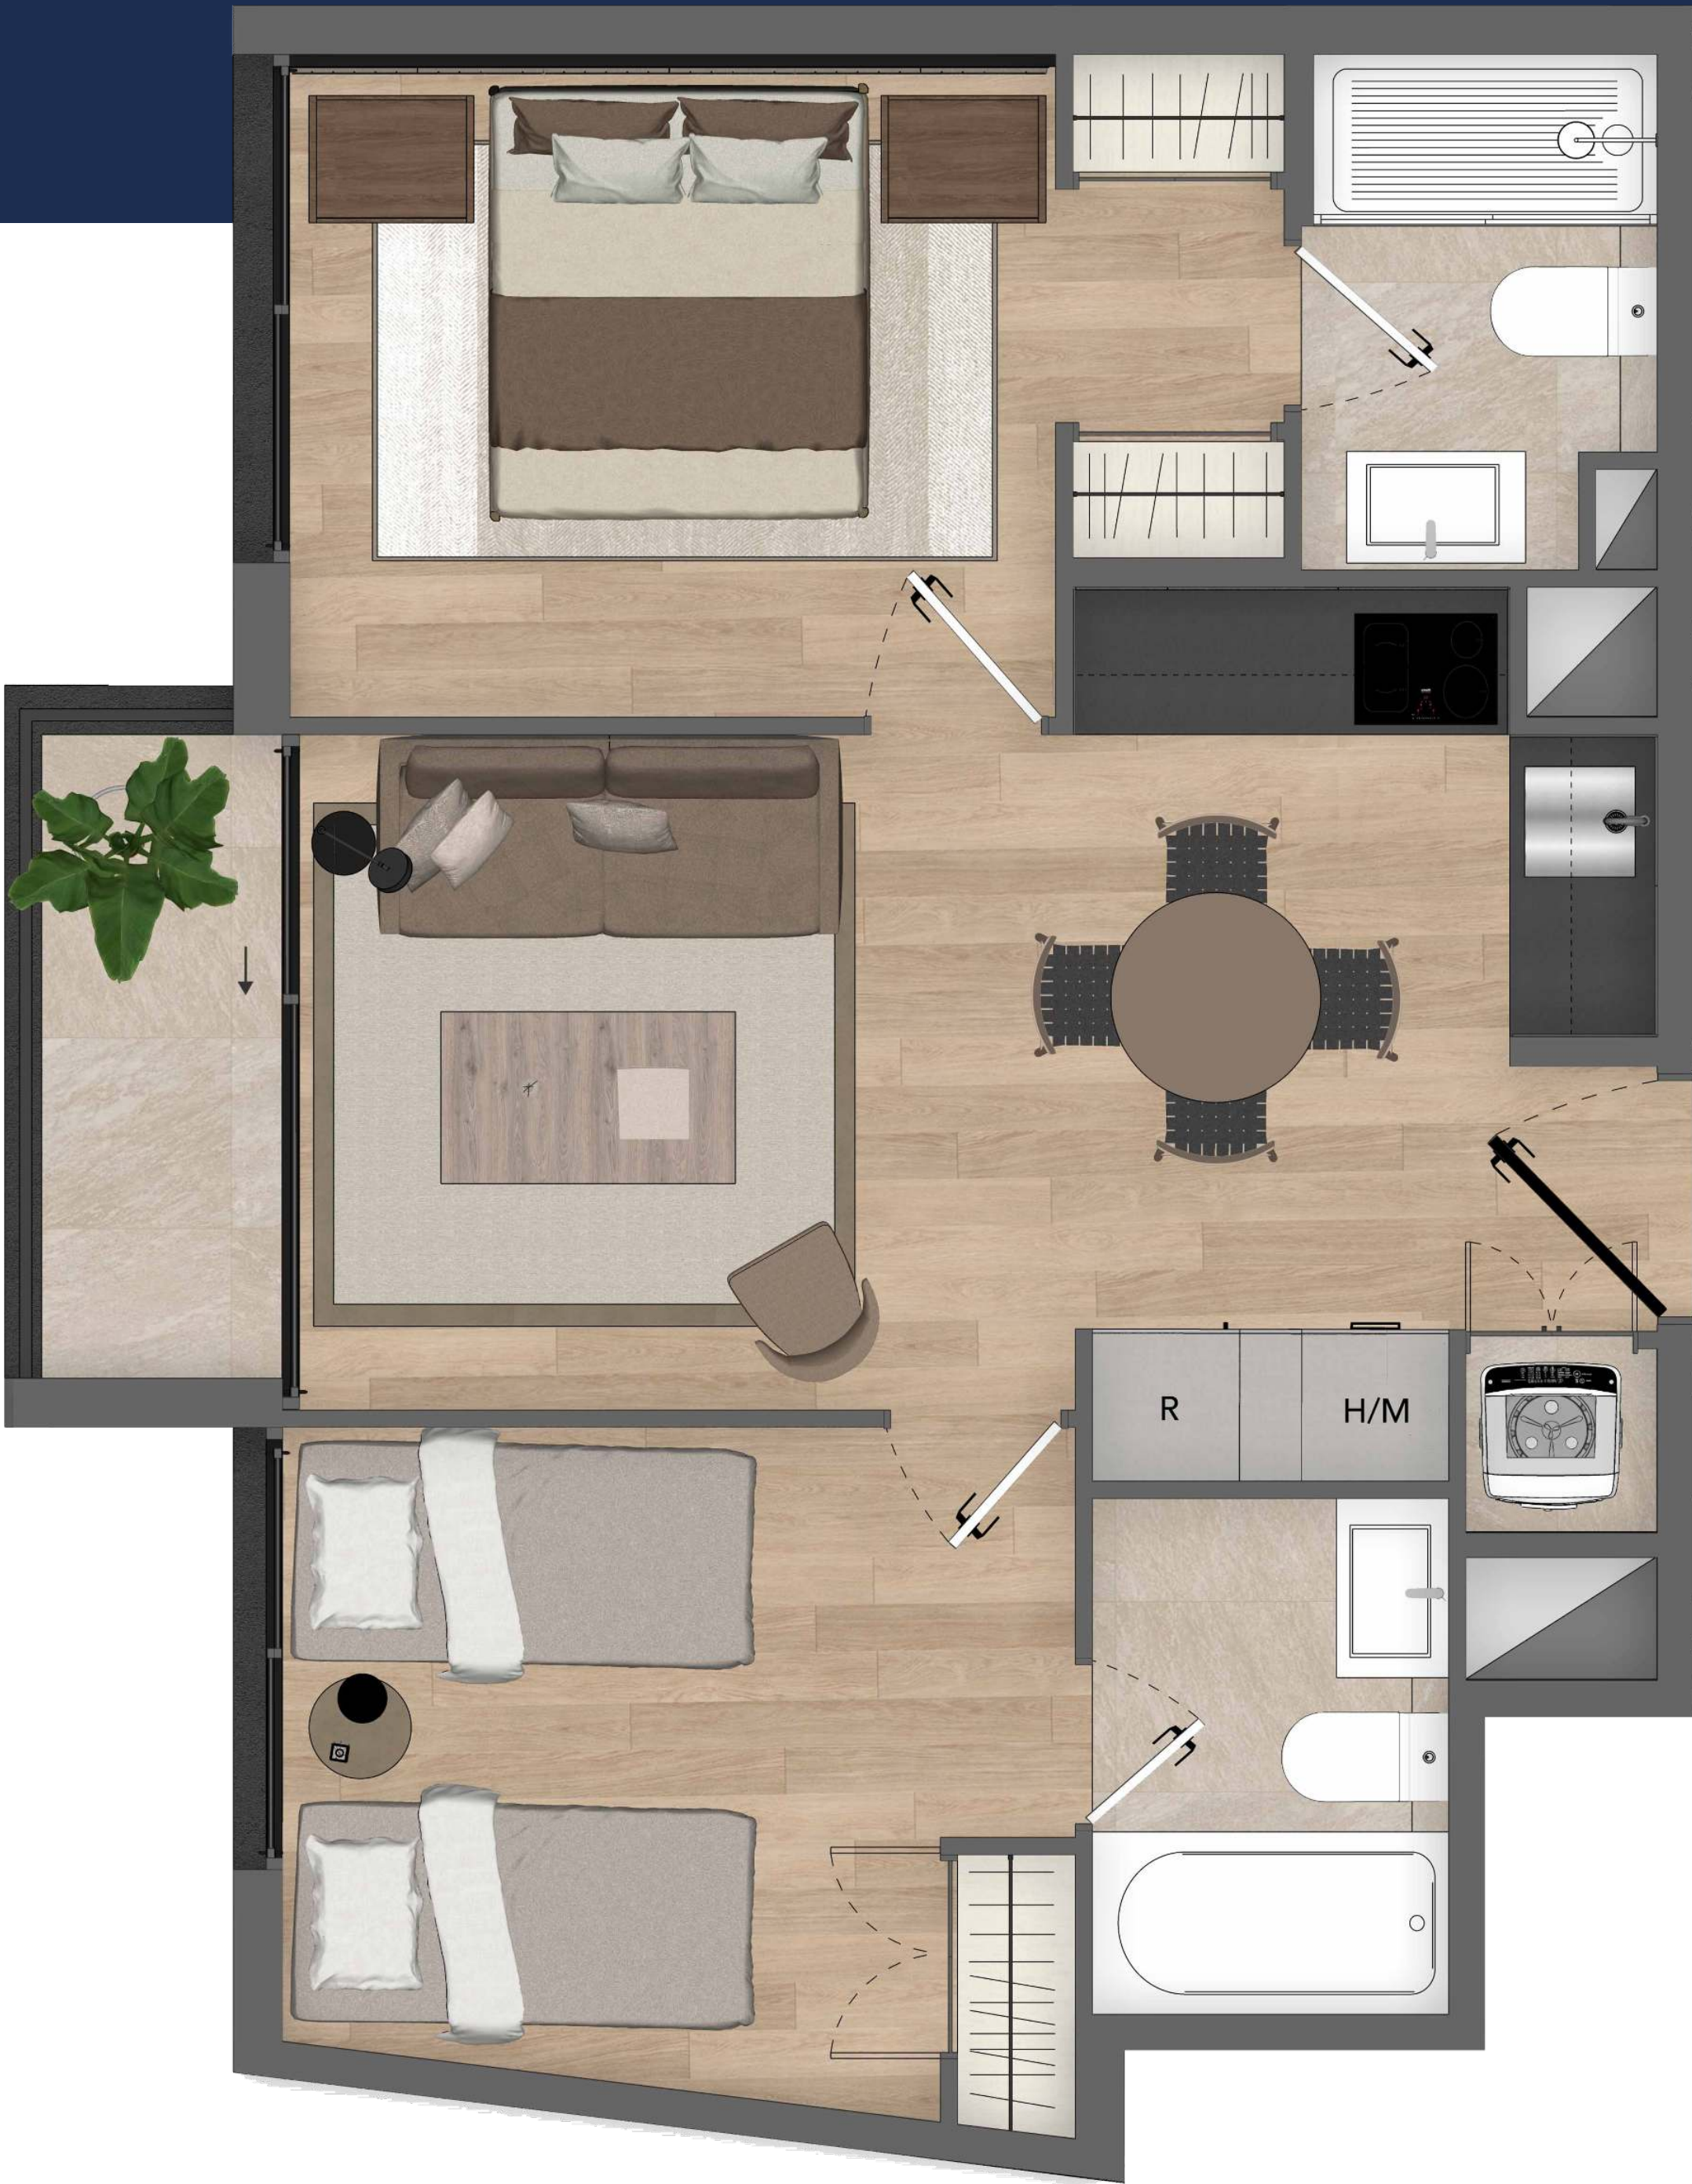

Ventanas con marcos de aluminio y cristales de termopanel.

Todos los departamentos con terraza.

■ 1 DORM. INTEGRADO  
1 Y 2 DORMITORIOS

**Depto. Tipo G**

1 dormitorio integrado, 1 baño

Superficie total:

31,03 m<sup>2</sup>

# 1 DORM. INTEGRADO 1 Y 2 DORMITORIOS

## Depto. Tipo E

1 dormitorio, 1 baño  
Superficie total:  
34,26 m<sup>2</sup>

■ 1 DORM. INTEGRADO  
1 Y 2 DORMITORIOS

**Depto. Tipo H**

2 dormitorios, 2 baños

Superficie total:

44,29 m<sup>2</sup>

■ 1 DORM. INTEGRADO  
1 Y 2 DORMITORIOS

**Depto. Tipo C**

2 dormitorios, 2 baños  
Superficie total:  
48,30 m<sup>2</sup>

■ 1 DORM. INTEGRADO  
1 Y 2 DORMITORIOS

**Depto. Tipo I**

2 dormitorios, 1 baño  
Superficie total:  
50,63 m<sup>2</sup>